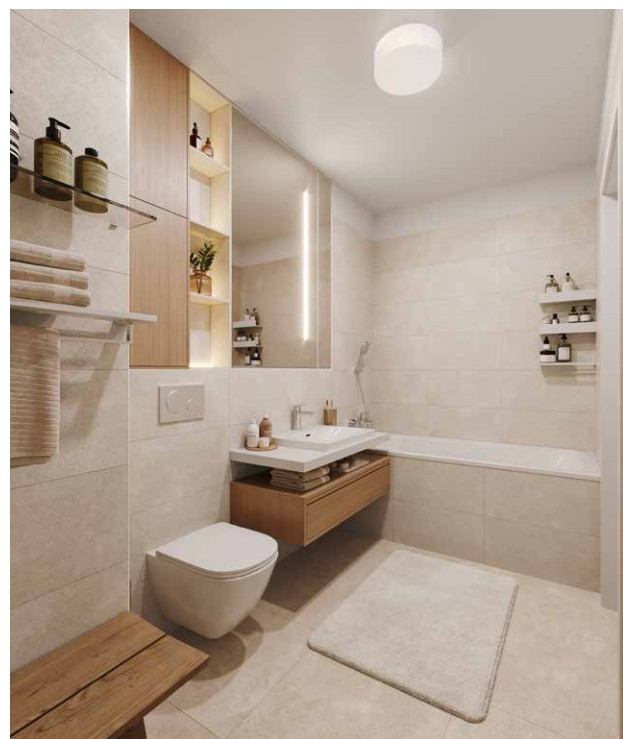

Koncové prvky elektroinstalací

ABB ZONI

bílá

LUA
 UMYVADLO
 bílé, keramické, šířka 60 cm,
 designový sifon
 koupelna

LUA
 UMÝVÁTKO
 bílé, keramické, šířka 50 cm, asymetrické
 designový sifon
 WC

LUA
 ZÁVĚSNÉ WC
 bílé, keramické, bez oplachového
 okruhu s podomítkovou nádržkou,
 sedátko bez zpomalujícího
 sklápěcího systému
 koupelna, WC